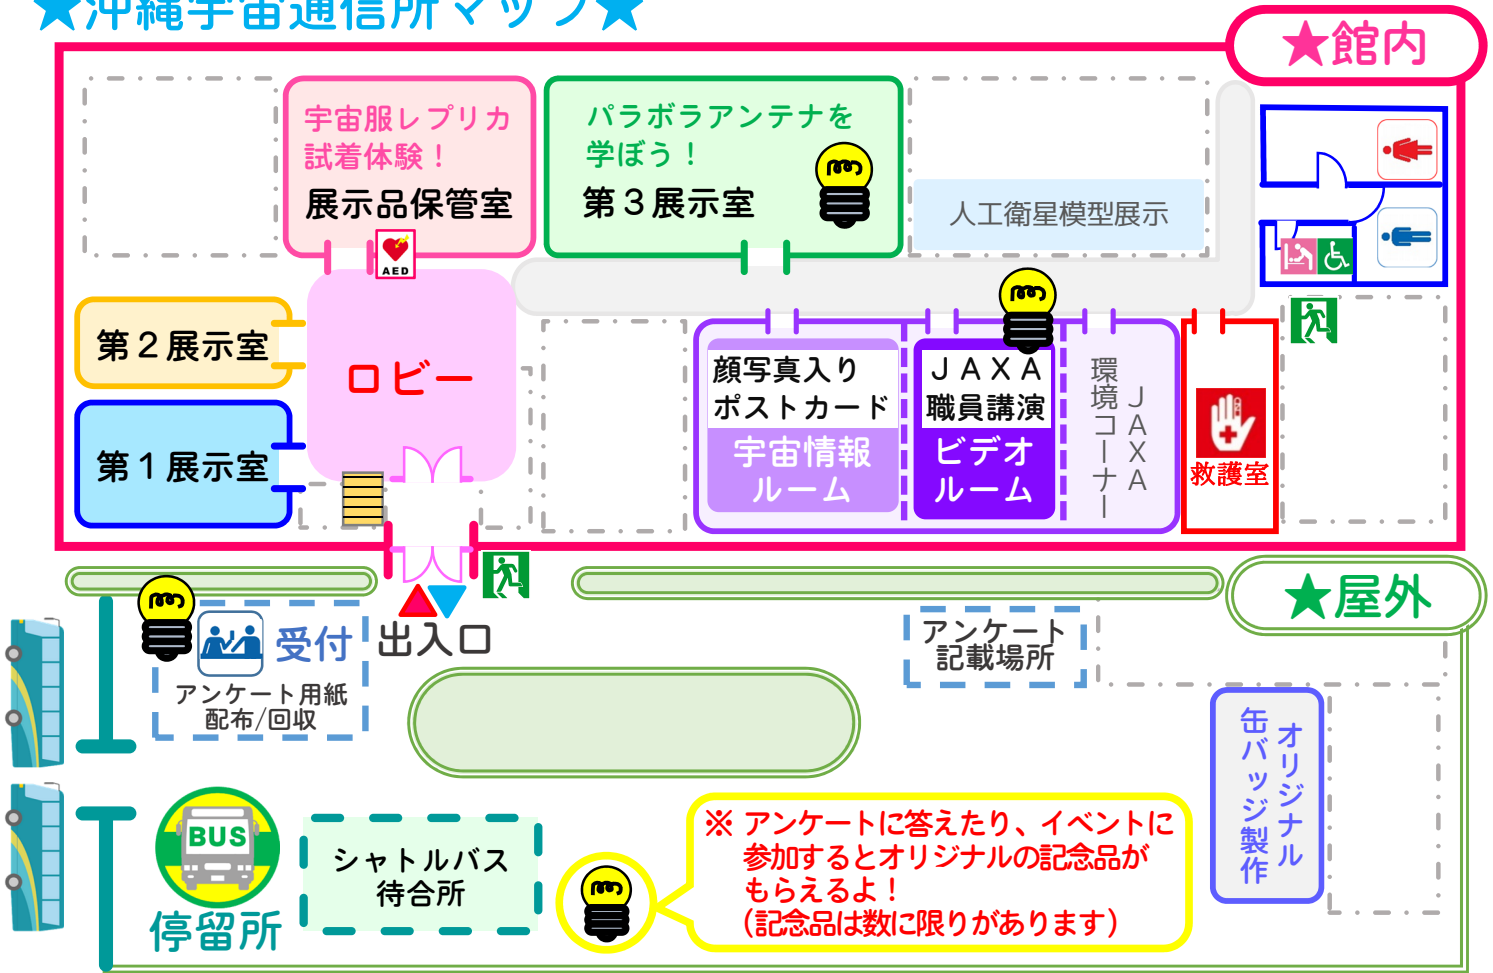

沖縄宇宙通信所「宇宙の日」施設一般公開のご案内

★沖縄宇宙通信所マップ★

★イベントメニュー★

★館内

第1展示室

ロケットや人工衛星 国際宇宙ステーションのことなど…模型やパネル展示で紹介。

第2展示室

顔写真入りポストカード
好きな絵柄を選んで顔写真入りポストカードを作ってみよう！

第3展示室

パラボラアンテナを学ぼう！
パラボラアンテナの特徴やしくみについてクイズや実験で学んでみよう！

展示品保管室 宇宙服レプリカ試着体験！
★ 受付時間 ★
午前 10:00～ 午後13:00～
※午前、午後ともに40組様限定のイベントとなります。

ビデオルーム JAXA職員講演
JAXAや沖縄宇宙通信所のお仕事についてお話を聞こう！

JAXA職員講演 タイムスケジュール

1回目	10:30-11:00
2回目	12:30-13:00
3回目	14:30-15:00

★屋外

オリジナル缶バッジ製作
好きな絵柄を選んで缶バッジを作ろう！

停留所 受付

★県民の森

宇宙飛行士選抜試験 ホワイトパズルにチャレンジ！
制限時間内にパズルを仕上げてください！

★ 場所 ★ 森林学習展示館2階
★ 受付時間 ★ 10:00～16:00 (最終15:40)

シャトルバス
始発 9:40 最終 14:50
※ 約10分間隔で運行

沖縄宇宙通信所
<http://fanfun.jaxa.jp/visit/okinawa/>